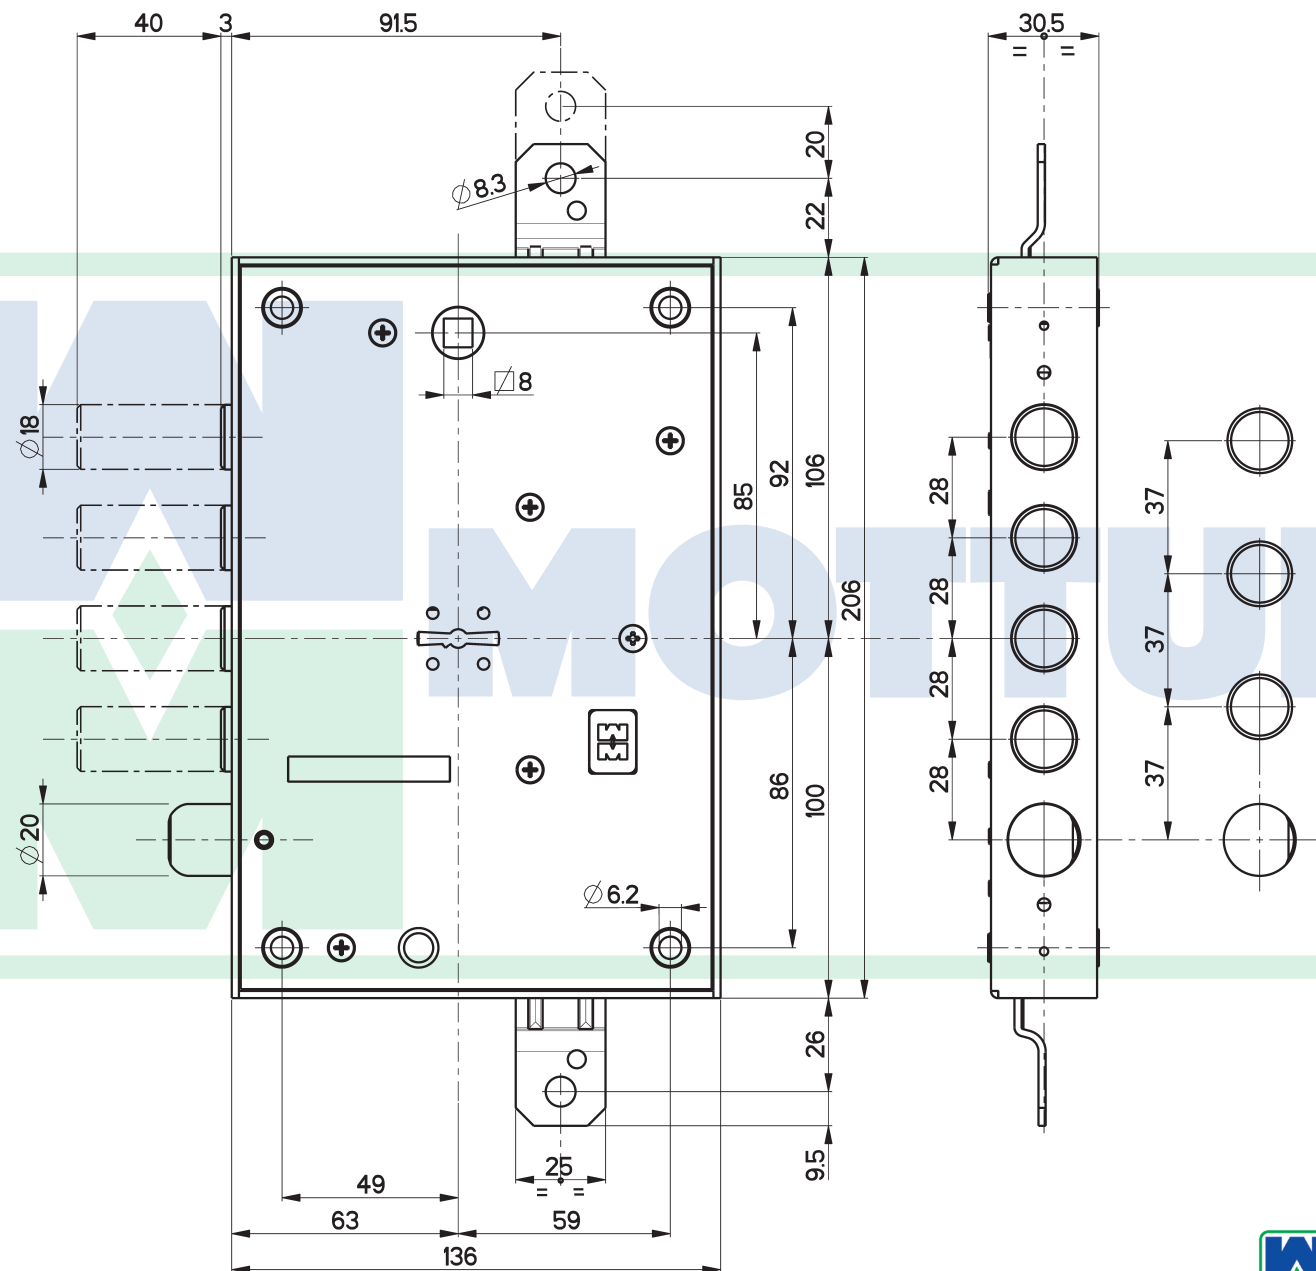

Easy GO

3/5 chiavi 40 mm
KAKI art. 92187/5

A RICHIESTA
Leva di rinforzo
sui chiavistelli

A RICHIESTA
Leva di rinforzo
+ Certificazione UNI EN 12209

**MADE
IN
ITALY**

52.571D/S..